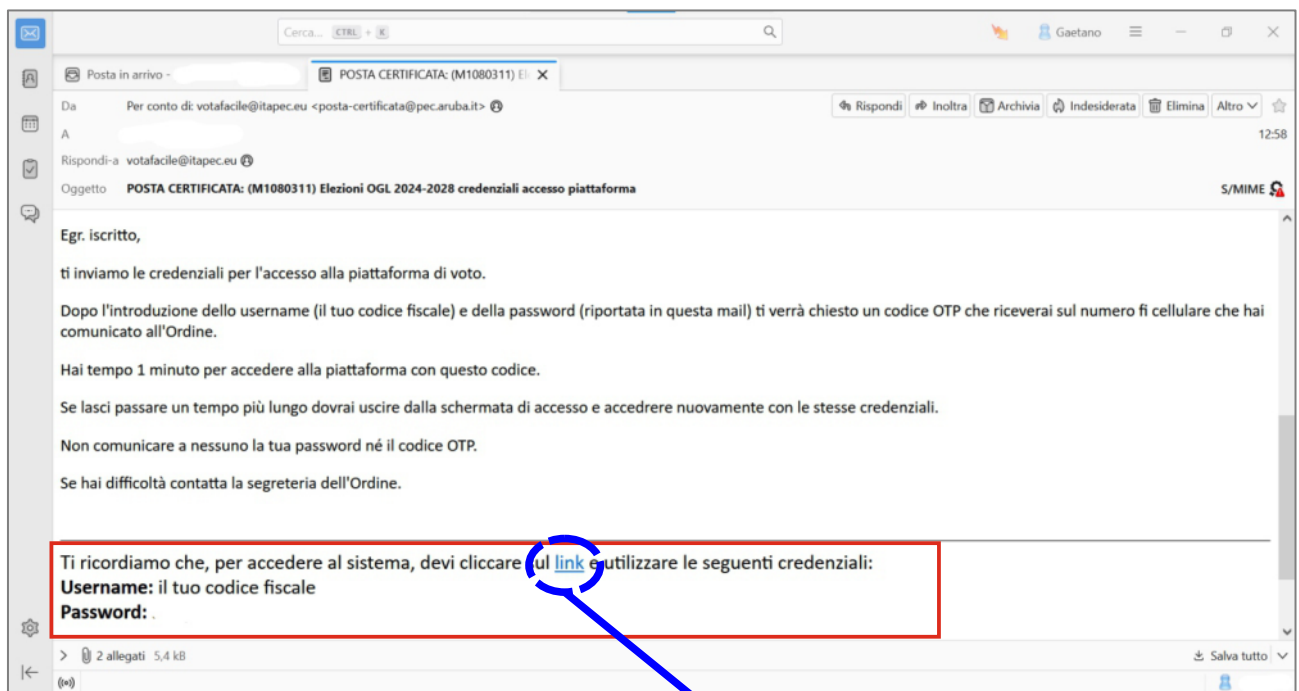

ELEZIONI PER L'ORDINE DEI GEOLOGI DELL'ABRUZZO
QUADRIENNIO 2024-2028
ISTRUZIONI PER L'USO DELLA PIATTAFORMA DI VOTO

- 1) la cabina elettorale sarà aperta **tra le 10.00 e le 18.00** di ogni giorno di votazione; al di fuori di tali orari l'accesso alla piattaforma è comunque possibile, ma non saranno disponibili votazioni "in corso"
- 2) recuperare dalla propria casella di PEC la password attribuita dal sistema (ATTENZIONE: c'è distinzione tra maiuscole e minuscole)

- 3) accedere alla piattaforma al seguente <https://platform.votafacile.it/voting/index#>

4) inserire l'username (il proprio codice fiscale) e la propria password e premere "ACCEDI"

5) acquisire l'OTP dal proprio cellulare (arriverà per SMS entro circa 30 secondi)

6) inserire l'OTP ricevuto nella nuova finestra di accesso entro 1 minuto dalla ricezione e premere CONFERMA

- 7) nel caso in cui sia trascorso più di 1 minuto dalla ricezione, uscire dalla piattaforma con il pulsante "ESCI" e ripetere l'accesso; verrà inviato un secondo OTP, sempre allo stesso numero di cellulare