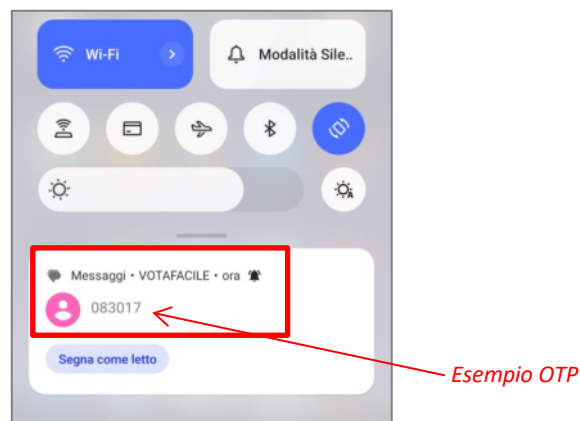

ELEZIONI PER L'ORDINE DEI GEOLOGI DELL'ABRUZZO
QUADRIENNIO 2024-2028
ISTRUZIONI PER L'USO DELLA PIATTAFORMA DI VOTO

- 1) la cabina elettorale sarà aperta **tra le 10.00 e le 18.00** di ogni giorno di votazione; al di fuori di tali orari l'accesso alla piattaforma è comunque possibile, ma non saranno disponibili votazioni "in corso"
- 2) recuperare dalla propria casella di PEC la password attribuita dal sistema (ATTENZIONE: c'è distinzione tra maiuscole e minuscole)

- 3) accedere alla piattaforma al seguente <https://platform.votafacile.it/voting/index#>

4) inserire l'username (il proprio codice fiscale) e la propria password e premere "ACCEDI"

5) acquisire l'OTP dal proprio cellulare (arriverà per SMS entro circa 30 secondi)

6) inserire l'OTP ricevuto nella nuova finestra di accesso entro 1 minuto dalla ricezione e premere CONFERMA

- 7) nel caso in cui sia trascorso più di 1 minuto dalla ricezione, uscire dalla piattaforma con il pulsante "ESCI" e ripetere l'accesso; verrà inviato un secondo OTP, sempre allo stesso numero di cellulare